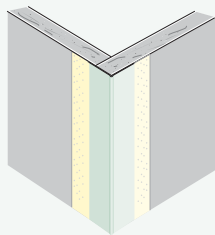

GREEN: Outside Bullnose
VERDE: Esquina Exterior Redonda

#340312

SLOC

BLACK: Outside 90° and Super Wide
NEGRO: Esquina Exterior de 90° y Súper Ancha

#340310

B1XWEL

SHEETROCK Tools Professional Outside Corner Rollers are designed with non-slip soft grip wheels for added performance on 90°, super wide and bullnose corners.

Los Rodillos de Marca SHEETROCK Tools son diseñados con llantas antideslizantes para mejor funcionamiento con esquinas de 90°, súper anchas y esquinas redondas.

MODEL #	PRODUCT DESCRIPTION
340310	Paper Face Bead Roller - Ninety
340312	Paper Face Bead Roller - Bullnose