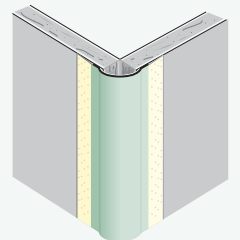

Durable stainless steel construction
Construcción duradera de acero inoxidable

Non-slip soft grip wheels
Llantas de material antideslizante

Bumpers to prevent corner damage
Protectores de esquinas

Includes 4 foot fiberglass pole
Incluye mango de 4 pies

GREEN: Outside Bullnose
VERDE: Esquina Exterior Redonda

#340312

SLOC

BLACK: Outside 90° and Super Wide
NEGRO: Esquina Exterior de 90° y Súper Ancha

#340310

B1XWEL

SHEETROCK Tools Professional Outside Corner Rollers are designed with non-slip soft grip wheels for added performance on 90°, super wide and bullnose corners.

Los Rodillos de Marca SHEETROCK Tools son diseñados con llantas antideslizantes para mejor funcionamiento con esquinas de 90°, súper anchas y esquinas redondas.

MODEL #	PRODUCT DESCRIPTION
340310	Paper Face Bead Roller - Ninety
340312	Paper Face Bead Roller - Bullnose